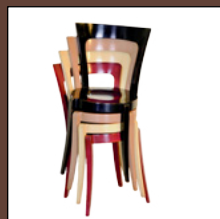

Chaise Domino
Réf: COD 870
L41 x P46 x H80,5 cm
Page 65