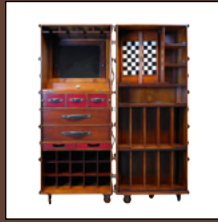

Malle de cabine bar
Réf: AM MF078B
L59 x P62 x H147 cm
Page 54