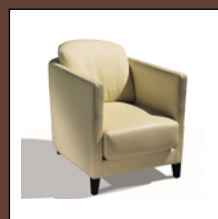

Commode chevet Nuit Nacrée
Réf: COD 250
L63 x P44 x H70 cm
Page 41

Chaise Domino
Réf: COD 870
L41 x P46 x H80,5 cm
Page 65

Fauteuil Stanley
Réf: LARM 2199
L59 x P53 x H77 cm
Page 65

Canapé Belharra
Réf: : DUV BELHX922ZCI416
L173 x P88 x H80 cm cm
Page 70