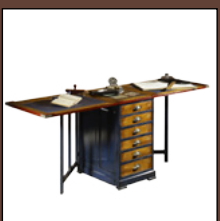

Bureau d'architecte à volets
Réf: FEL MM138
L52 x P57 x H79 cm
Page 50