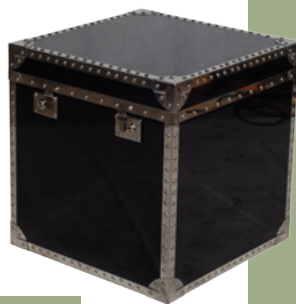

Chaise
Réf: KH LKH22BWLO
L48 x P59 x H90 cm

Table basse
Réf: KH LMC01BPOC
L130 x P80 x H36 cm

Fauteuil
Réf: KH 44
L79 x P93 x H97 cm

Bout de canapé
Réf: KH TWH61XPMF
L59 x P59 x H60 cm

Coussin
Réf: KH 59
L50 x P15 x H50 cm