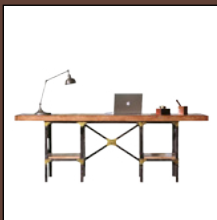

Etabli de coupe
Réf: FEL MA900
L210 x P77 x H80 cm
Page 28