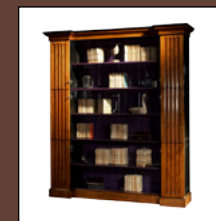

Colonne Gratte Ciel
Réf: COD 491A
L60 x P35 x H184 cm
Page 35

Bibliothèque de Phytographe
Réf: FEL MM302
L196 x P46 x H220 cm
Page 51

Petit cabinet de Voyage
Réf: COD 360
L97 x P40 x H55 cm
Page 12

Bibliothèque de Voyage
Réf: COD 561
L114 x P35 x H210 cm
Page 12