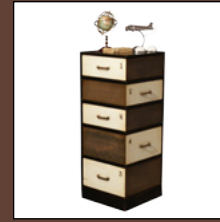

Chiffonnier Domino
Réf: COD 271
L45 x P45 x H113 cm
Page 37

Encoignure
Réf: COD 204
L53 x P53 x H210 cm
Page 38

Etabli d'horloger
Réf: FEL MM034
L80 x P35 x H107 cm
Page 47

Casier Consulaire
Réf: FEL MM171
L91 x P43 x H165 cm
Page 47