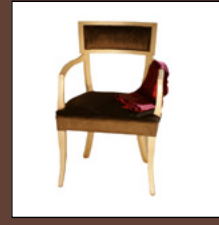

Bergère Nuit Nacrée
Réf: COD 850
L60 x P57 x H91,5 cm
Page 64