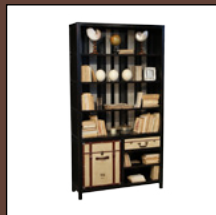

Colonne Gratte Ciel
Réf: COD 491A
L60 x P35 x H184 cm
Page 35

Bibliothèque de Phytographe
Réf: FEL MM302
L196 x P46 x H220 cm
Page 51

Petit cabinet de Voyage
Réf: COD 360
L97 x P40 x H55 cm
Page 12

Bibliothèque de Voyage
Réf: COD 561
L114 x P35 x H210 cm
Page 12