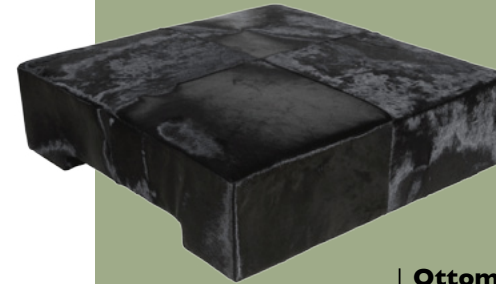

Console
Réf: KH 01
L120 x P50 x H76 cm

Table basse
Réf: KH LRC01XPOC
Ø 120 x H36 cm

Chaise
Réf: KH URA90PBLC
L60 x P62 x H88,5 cm

Chevet
Réf: KH 07
L35 x P35 x H35 cm

Ottoman
Réf: KH LRC01XPOC
L130 x P130x H40 cm