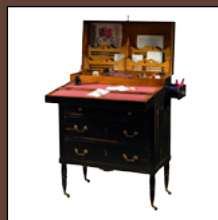

Secrétaire Billet doux
Réf: FEL HF363
L74 x P40 x H93,5 cm
Page 40