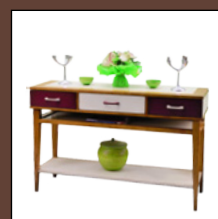

Console Domino
Réf: COD 274
L130 x P40 x H83 cm
Page 38