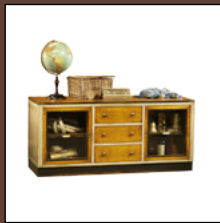

Console
Réf: KH 01
L120 x P50 x H76 cm
Page 78

Canapé Athénée
Réf: DUV MAILX7352C2705
L220 x P102 x H83 cm
Page 71

Fauteuil Camille
Réf: DUV CAMIX8112C2705
L65 x P70 x H79 cm
Page 71

Canapé Mailloil
Réf: DUV MAILX7352C2705
L220 x P102 x H83 cm
Page 68 & 69