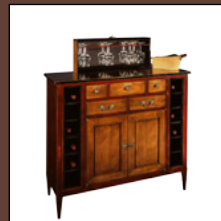

Meuble d'oenologie
Réf: FEL CP077B
L111 x P42 x H98 cm
Page 49

Semainier double
Réf: AM MF070
L55,5 x P35,5 x H145 cm
Page 11

Casier Cap Cod
Réf: AM MF061
L40 x P35 x H120 cm
Page 08

Grand Cabinet Grand hôtel
Réf: AM MF055
L49 x P49 x H72 cm
Page 11