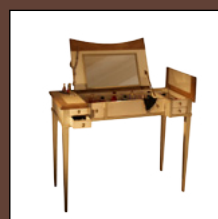

Bureau coiffeuse Nuit Nacrée
Réf: COD 450
L106 x P48 x H77,5 cm
Page 41