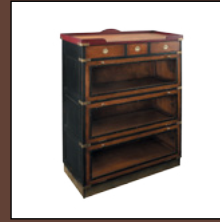

Desserte sur roulettes
Réf: AM MF018
L50 x P42 x H82 cm
Page 06

Bar de dégustation
Réf: COD 283
L74 x P48,5 x H115 cm
Page 35

Malle de cabine bar
Réf: AM MF078B
L59 x P62 x H147 cm
Page 54

Meuble bar
Réf: COD 281
L135 x P41,5 x H116 cm
Page 34