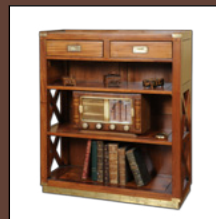

Étagère Monte Carlo
Réf: PHIL 009
L91 x P36 x H103 cm
Page 22