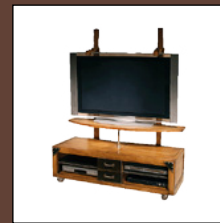

Meuble TV Loft
Réf: BAT 269
L130 x P48 x H163 cm
Page 29