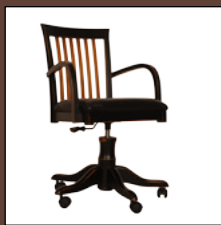

Fautueil tournant John
Réf: LARM 1034 F
L57 x P47 x H77 cm
Page 63

Colinet tournant
Réf: COLINET 016T
L57,5 x P48 x H82 cm
Page 63

Chaise Sarha
Réf: LARM 1205
L48 x P42 x H98 cm
Page 63

Chaise Paula
Réf: LARM 1208GF
L47 x P40 x H98 cm
Page 63