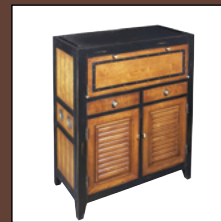

Cabinet Cap Cod
Réf: AM MF062
L75 x P35 x H94 cm
Page 08