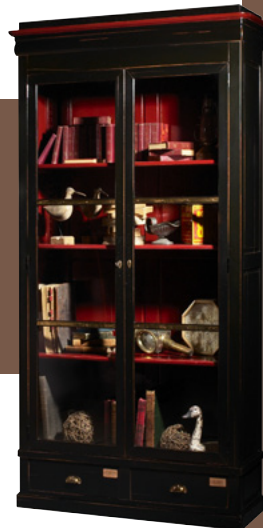

Etabli d'horloger

Réf: FEL MM034
Merisier massif de France
L80 x P35 x H107 cm

Caisson d'horloger

Réf: FEL MM128
Merisier massif de France
L45 x P56 x H77 cm

Bureau d'horloger

Réf: FEL MM110
Merisier massif de France
L117 x P56 x H80 cm
ouvert : L154 x P56 x H80 cm

Vitrine de Naturaliste

Réf: FEL MM190
Merisier massif de France
L226 x P53 x H220 cm

Boeing 314

Réf: AM AP451
L57,5 x P80 x H14 cm

Meuble d'oenologue

Réf: FEL CP077B
Merisier massif de France
L111 x P42 x H98 cm

Cabinet de curiosités

Réf: FEL HF317
Merisier massif de France
L244 x P45 x H234 cm

Cabinet de curiosités

Réf: FEL HF317C
Merisier massif de France
L130 x P45 x H234 cm

Meuble de libraire

Réf: FEL PC172
Merisier massif de France
L139 x P47 x H215