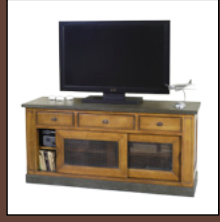

Meuble de Cabine
Réf: FEL CT1-333
L162 x P46 x H74 cm
Page 55

Chevalet Plasma petit modèle
Réf: COD 302
L77,5 x P50 x H170 cm
Page 29

Meuble TV Domino
Réf: COD 370
L145 x P45 x H61,5 cm
Page 37

Meuble TV Loft
Réf: BAT 269
L130 x P48 x H163 cm
Page 29