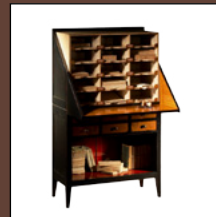

Trieur de vagemestre
Réf: FEL MM304
L84 x P35 x H140 cm
Page 51