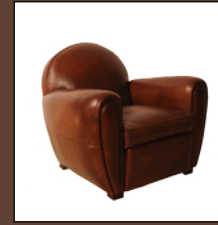

Chaise Lounge
Réf: LARM 1046
L49 x P44 x H83 cm
Page 64

Fautueil bas Lounge
Réf: LARM 1047
L55 x P50 x H69 cm
Page 64

Chaise Nuit Nacrée
Réf: COD 851
L49,5 x P89 x H52 cm
Page 64

Bergère Nuit Nacrée
Réf: COD 850
L60 x P57 x H91,5 cm
Page 64