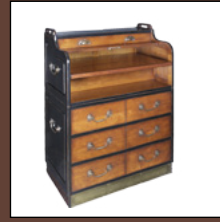

Secrétaire Grand Hôtel
Réf: AM MF063
L80 x P49 x H108,5 cm
Page 07