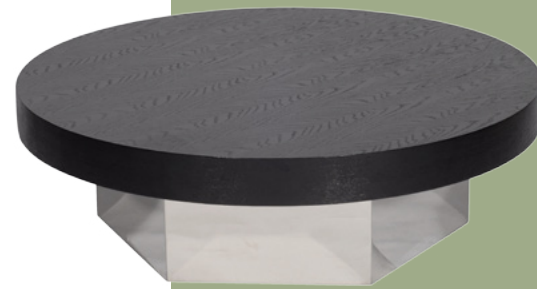

Console
Réf: KH 01
L120 x P50 x H76 cm

Table basse
Réf: KH LRC01XPOC
Ø 120 x H36 cm

Chaise
Réf: KH URA90PBLC
L60 x P62 x H88,5 cm

Chevet
Réf: KH 07
L35 x P35 x H35 cm

Ottoman
Réf: KH LRC01XPOC
L130 x P130x H40 cm