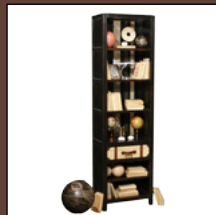

Colonne Gratte Ciel
Réf: COD 491A
L60 x P35 x H184 cm
Page 35

Bibliothèque de Phytographe
Réf: FEL MM302
L196 x P46 x H220 cm
Page 51

Petit cabinet de Voyage
Réf: COD 360
L97 x P40 x H55 cm
Page 12

Bibliothèque de Voyage
Réf: COD 561
L114 x P35 x H210 cm
Page 12