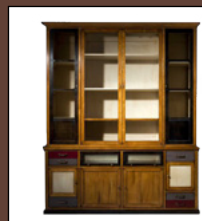

Bureau du Capitaine
Réf: AM MF014
L170 x P75 x H78 cm
Page 07

Bureau de voyage Madras
Réf: AM MF056
L120,5 x P55,5 x H78,5 cm
Page 06

Bureau America's cup
Réf: FEL CT2040
L180 x P85 x H78 cm
Page 54

Bureau de Navigation
Réf: FEL CTS136
L116 x P55,5 x H78 cm
Page 57