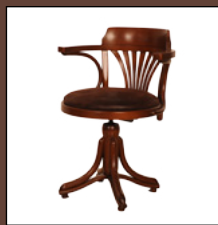

Colinet tournant
Réf: COLINET 016T
L57,5 x P48 x H82 cm
Page 63