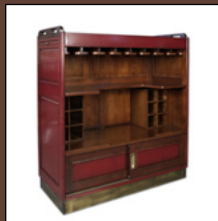

Bar Casablanca
Réf: AM MF047
L104 x P52 x H110,5 cm
Page 09