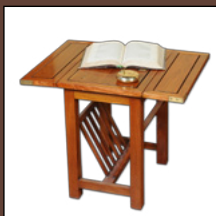

Table à l'improviste
Réf: COD 691
L130 x P44 x H42 à 76cm
Page 34

Table Majordome
Réf: PHIL 001
L87 x P65 x H40 cm
Page 22

Table basse Small Blind
Réf: PHIL 014
L35 x P45 x H50 cm
Page 22

Table basse rectangulaire
Réf: COD 190
L116 x P75 x H39 cm
Page 26