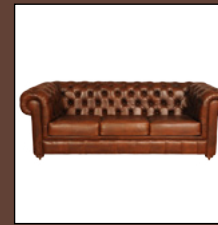

Fautueil Lounge tournant
Réf: LARM 1146
L49 x P44 x H90 cm
Page 64

Chaise Peters
Réf: LARM 1223
L50 x P44 x H89 cm
Page 65

Bridge Peter
Réf: LARM 1243
L48 x P44 x H99 cm
Page 65

Chaise Sole
Réf: LARM 1244
L48 x P44 x H95 cm
Page 65