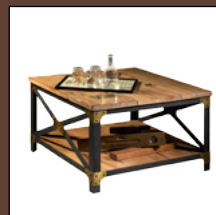

Table d'emboutissage
Réf: FEL MA901
L70 x P70 x H42 cm
Page 28