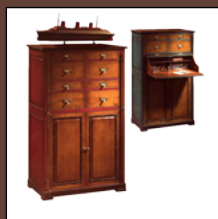

Poste de télégraphe
Réf: FEL CTS137
L83 x P45 x H137 cm
Page 56