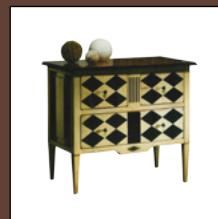

Commode Karen
Réf: ALICE Karen
L90 x P48 x H77 cm
Page 20