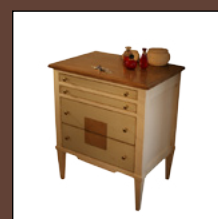

Fauteuil
Réf: KH 18
L62 x P123 x H84 cm
Page 81

Console Domino
Réf: COD 274
L130 x P40 x H83 cm
Page 38

Bureau coiffeuse Nuit Nacrée
Réf: COD 450
L106 x P48 x H77,5 cm
Page 41

Commode Nuit Nacrée
Réf: COD 950
L119,5 x P46,5 x H84,5 cm
Page 41