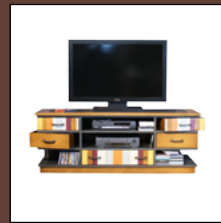

Meuble TV Domino
Réf: COD 370
L145 x P45 x H61,5 cm
Page 37