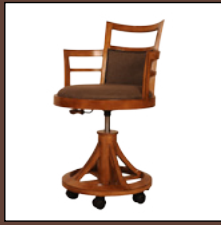

Fautueil Club La Havane
Réf: REV La Havane
L90 x P94 x H78 cm
Page 18

Fautueil Caracas
Réf: REV Caracas
L80 x P73 x H70 cm
Page 21

Pouf Saint Marin
Réf: REV pouf
Ø 43 x H75 cm
Page 19

Fautueil Brighton
Réf: REV Brighton
L96 x P95 x H73 cm
Page 22