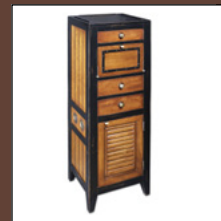

Meuble d'oenologie
Réf: FEL CP077B
L111 x P42 x H98 cm
Page 49

Semainier double
Réf: AM MF070
L55,5 x P35,5 x H145 cm
Page 11

Casier Cap Cod
Réf: AM MF061
L40 x P35 x H120 cm
Page 08

Grand Cabinet Grand hôtel
Réf: AM MF055
L49 x P49 x H72 cm
Page 11