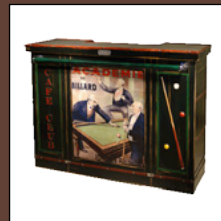

Bar du Sport
Réf: BAT 452
L150 x P52 x H108 cm
Page 20