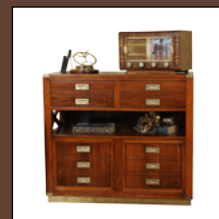

Commode du Capitaine
Réf: PHIL 011
L96 x P45 x H84 cm
Page 21